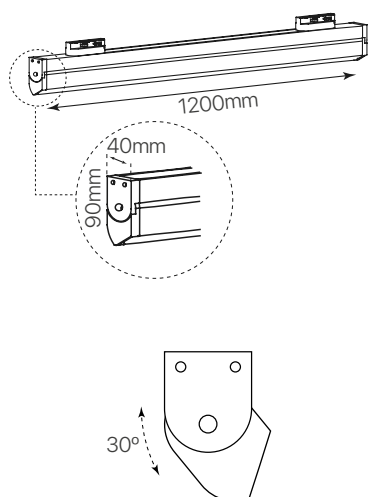

### datasheet

ref. 5551208

Nombre / Name	swing-track • luminaria lineal
Referencia / Reference	5551208
Materiales / Materials	Aluminio / Aluminum
Difusor / Diffuser	PMMA
Potencia / Power	50W
Temperatura de color / Color temperature	4000K
Flujo luminoso / Luminous flux	4500lm
Dimable / Dimmable	No
Ángulo de apertura / Beam angle	25°
Ángulo de inclinación / Inclination angle	30°
IP	22
I.K.	04
F.P	>0,95
UGR	-
IRC	>80
Chip	OSRAM 2835
Driver	i-TEC series non-flicker HQ
Vida media ( duración ) / Average life	50,000h
Clase energética / Energy class	A+
Aislamiento eléctrico / Electrical isolation	Clase I / Class I
Colores / Colors	Blanco / White
Medida exterior / Product size	1200mm x 40mm x 90mm
Protección contra Sobretensiones / surge protection	2,5kV
Tª ( ambiente/trabajo ) / Tª ( enviroment/work )	-25°C ~ 50°C
Input	AC180 ~ 260V
Output	DC27 ~ 50V
Frecuencia / Frequency	50/60Hz
Peso / Weight	1,95kg
Certificados / Certificates	CE RoHS
Garantía / Warranty	2 años / 2 years